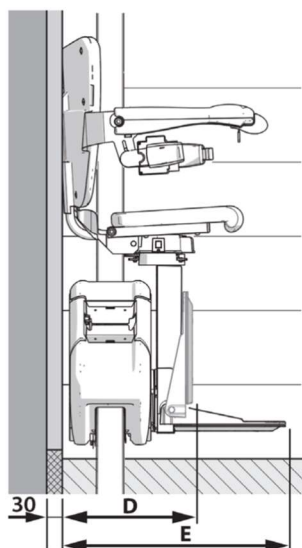

Seient 1100 Style

Pujaescales de guia recta

Seient Style		Mesures
A	Radi de gir	645mm
B	Mínim a l'interior del respall	60mm
C	Profunditat del seient	390mm
D	Ample mínim plegada fins al reposapeus	320mm
E	Ample mínim oberta fins a la vora del reposapeus	530mm
F	Ample reposabraços – extern	575mm
G	Ample reposabraços – intern	450mm
H	Alçada respall seient	400mm
I	Alçada reposapeus fins al seient	430 - 520mm
J	Alçada mínima reposapeus	70mm
K	Intrmissió de la guia a l'escala	160mm
Capacitat màxima de pes		30°-45° - 140kg 46°-50° - 130kg
Velocitat		0,15m/seg.
Angle màxim de l'escala		30° - 50°

Algunes de les mesures indicades a dalt depenen de la situació de l'escala en l'habitatge. Per a més informació sobre aquestes mesures i les característiques de la cadira, consulti el manual de venda. Tota la informació es proporciona de bona fe però no constitueix una garantia. MOUTEC es reserva el dret de modificar els dissenys i especificacions sense avís previ.