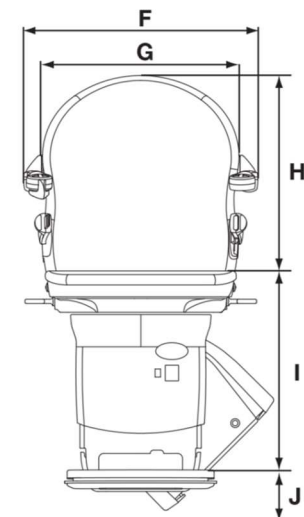

Seient 1000 Smart (XL + XXL) Pujaescales de guia recta

Seient Smart		Mesures
A	Radi mínim de gir Amb espaiadors de reposabraços Amb espaiadors estesos de reposabraços	670mm 695mm 710mm
B	Mínim a l'interior del respatllet*	75mm
C	Profunditat del seient Amb seient estès	360mm 425mm
D	Ample mínim plegada fins al reposapeus*	385mm
E	Ample mínim oberta fins a la vora del reposapeus*	650mm
F	Ample reposabraços – extern Amb espaiadors de reposabraços Amb espaiadors estesos de reposabraços	550mm 590mm 635mm
G	Ample reposabraços – intern Amb espaiadors de reposabraços Amb espaiadors estesos de reposabraços	465mm 520mm 565mm
H	Alçada respatllet seient	455mm
I	Distància entre reposapeus i seient Opció de seient estàndard Opció de seient semi-assegut**	465 - 540mm 675 - 875mm
J	Alçada mínima reposapeus	70mm
Intromissió mínima de la guia a l'escala		115mm
Capacitat màxima de pes – versió estàndard		137kg
Versió extra pes (XL)***		160kg
Versió extra pes (XXL)***		200kg
Velocitat		0,07m/seg.
Angle màxim de l'escala		27° - 56°

* +45mm per a versions amb kit extra de pes (XXL) Dues direccions de gir amb espaiadors estesos de reposabraços.

** No disponible per a la versió extra pes (XXL).

*** No disponible per a versió amb rail plegable