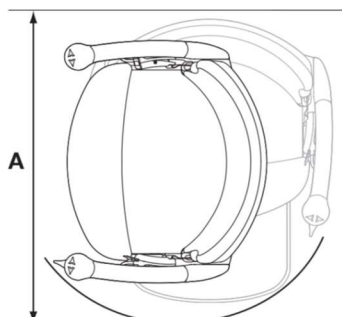

Seient 1000 Smart (XL + XXL) Pujaescales de guia recta

Seient Smart		Mesures
A	Radi mínim de gir Amb espaiadors de reposabraços Amb espaiadors estesos de reposabraços	670mm 695mm 710mm
B	Mínim a l'interior del respatllet*	75mm
C	Profunditat del seient Amb seient estès	360mm 425mm
D	Ample mínim plegada fins al reposapeus*	385mm
E	Ample mínim oberta fins a la vora del reposapeus*	650mm
F	Ample reposabraços – extern Amb espaiadors de reposabraços Amb espaiadors estesos de reposabraços	550mm 590mm 635mm
G	Ample reposabraços – intern Amb espaiadors de reposabraços Amb espaiadors estesos de reposabraços	465mm 520mm 565mm
H	Alçada respatllet seient	455mm
I	Distància entre reposapeus i seient Opció de seient estàndard Opció de seient semi-assegut**	465 - 540mm 675 - 875mm
J	Alçada mínima reposapeus	70mm
Intromissió mínima de la guia a l'escala		115mm
Capacitat màxima de pes – versió estàndard		137kg
Versió extra pes (XL)***		160kg
Versió extra pes (XXL)***		200kg
Velocitat		0,07m/seg.
Angle màxim de l'escala		27° - 56°

* +45mm per a versions amb kit extra de pes (XXL) Dues direccions de gir amb espaiadors estesos de reposabraços.

** No disponible per a la versió extra pes (XXL).

*** No disponible per a versió amb rail plegable