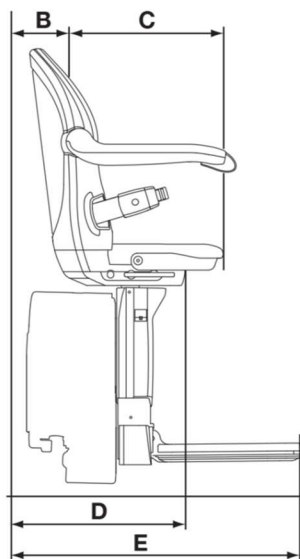

Seient 1000 Smart (XL + XXL) Pujaescales de guia recta

Seient Smart		Mesures
A	Radi mínim de gir Amb espaiadors de reposabraços Amb espaiadors estesos de reposabraços	670mm 695mm 710mm
B	Mínim a l'interior del respatllet*	75mm
C	Profunditat del seient Amb seient estès	360mm 425mm
D	Ample mínim plegada fins al reposapeus*	385mm
E	Ample mínim oberta fins a la vora del reposapeus*	650mm
F	Ample reposabraços – extern Amb espaiadors de reposabraços Amb espaiadors estesos de reposabraços	550mm 590mm 635mm
G	Ample reposabraços – intern Amb espaiadors de reposabraços Amb espaiadors estesos de reposabraços	465mm 520mm 565mm
H	Alçada respatllet seient	455mm
I	Distància entre reposapeus i seient Opció de seient estàndard Opció de seient semi-assegut**	465 - 540mm 675 - 875mm
J	Alçada mínima reposapeus	70mm
Intromissió mínima de la guia a l'escala		115mm
Capacitat màxima de pes – versió estàndard		137kg
Versió extra pes (XL)***		160kg
Versió extra pes (XXL)***		200kg
Velocitat		0,07m/seg.
Angle màxim de l'escala		27° - 56°

* +45mm per a versions amb kit extra de pes (XXL) Dues direccions de gir amb espaiadors estesos de reposabraços.

** No disponible per a la versió extra pes (XXL).

*** No disponible per a versió amb rail plegable