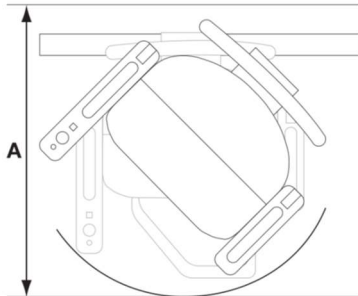

Freecurve asiento Elegance

Salvaescalera de guía curva de un solo raíl

Asiento Elegance		Medidas	
		Recorrido exterior escalera	Recorrido interior escalera
A	Radio mínimo de giro*	720-700mm	740-720mm
B	Mínimo al interior del respaldo	110mm	130mm
C	Profundidad del asiento	385mm	385mm
D	Ancho mínimo plegada hasta el reposapiés	420mm	440mm
E	Ancho mínimo abierta hasta el borde reposapiés	640mm	660mm
	Reposapiés ancho	610mm	630mm
F	Ancho apoyabrazos – externo	565-595mm	565-595mm
G	Ancho apoyabrazos – interno	435-465mm	435-465mm
H	Altura respaldo	395-415mm	395-415mm
I	Distancia entre reposapiés y asiento	490mm	490mm
J	Altura mínima reposapiés	100/125mm	100/125mm
	Intromisión mínima de la guía en la escalera	170mm	190mm
	Capacidad de peso máxima	125kg	125kg

* Las dimensiones pueden variar dependiendo de la mano del asiento

Algunas de las medidas arriba indicadas dependen de la situación de la escalera en la vivienda. Para más información sobre estas medidas y las características de la silla, consulte el manual de venta. Toda la información se proporciona de buena fe pero no constituye una garantía. MOUTEC se reserva el derecho de modificar los diseños y especificaciones sin previo aviso.