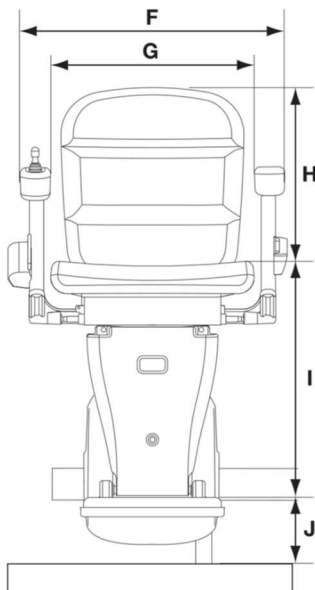

Freecurve asiento Elegance

Salvaescalera de guía curva de un solo raíl

Asiento Elegance		Medidas	
		Recorrido exterior escalera	Recorrido interior escalera
A	Radio mínimo de giro*	720-700mm	740-720mm
B	Mínimo al interior del respaldo	110mm	130mm
C	Profundidad del asiento	385mm	385mm
D	Ancho mínimo plegada hasta el reposapiés	420mm	440mm
E	Ancho mínimo abierta hasta el borde reposapiés	640mm	660mm
	Reposapiés ancho	610mm	630mm
F	Ancho apoyabrazos – externo	565-595mm	565-595mm
G	Ancho apoyabrazos – interno	435-465mm	435-465mm
H	Altura respaldo	395-415mm	395-415mm
I	Distancia entre reposapiés y asiento	490mm	490mm
J	Altura mínima reposapiés	100/125mm	100/125mm
	Intromisión mínima de la guía en la escalera	170mm	190mm
	Capacidad de peso máxima	125kg	125kg

* Las dimensiones pueden variar dependiendo de la mano del asiento

Algunas de las medidas arriba indicadas dependen de la situación de la escalera en la vivienda. Para más información sobre estas medidas y las características de la silla, consulte el manual de venta. Toda la información se proporciona de buena fe pero no constituye una garantía. MOUTEC se reserva el derecho de modificar los diseños y especificaciones sin previo aviso.