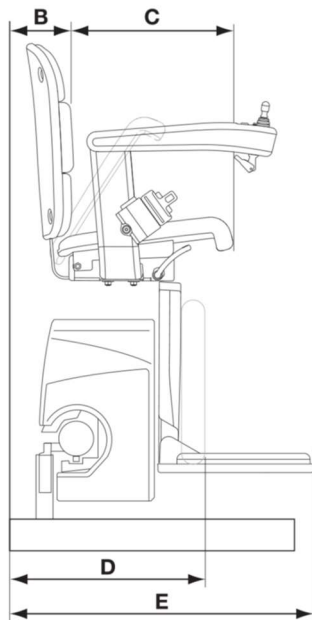

Freecurve asiento Elegance

Salvaescalera de guía curva de un solo raíl

Asiento Elegance		Medidas	
		Recorrido exterior escalera	Recorrido interior escalera
A	Radio mínimo de giro*	720-700mm	740-720mm
B	Mínimo al interior del respaldo	110mm	130mm
C	Profundidad del asiento	385mm	385mm
D	Ancho mínimo plegada hasta el reposapiés	420mm	440mm
E	Ancho mínimo abierta hasta el borde reposapiés	640mm	660mm
	Reposapiés ancho	610mm	630mm
F	Ancho apoyabrazos – externo	565-595mm	565-595mm
G	Ancho apoyabrazos – interno	435-465mm	435-465mm
H	Altura respaldo	395-415mm	395-415mm
I	Distancia entre reposapiés y asiento	490mm	490mm
J	Altura mínima reposapiés	100/125mm	100/125mm
	Intromisión mínima de la guía en la escalera	170mm	190mm
	Capacidad de peso máxima	125kg	125kg

* Las dimensiones pueden variar dependiendo de la mano del asiento

Algunas de las medidas arriba indicadas dependen de la situación de la escalera en la vivienda. Para más información sobre estas medidas y las características de la silla, consulte el manual de venta. Toda la información se proporciona de buena fe pero no constituye una garantía. MOUTEC se reserva el derecho de modificar los diseños y especificaciones sin previo aviso.