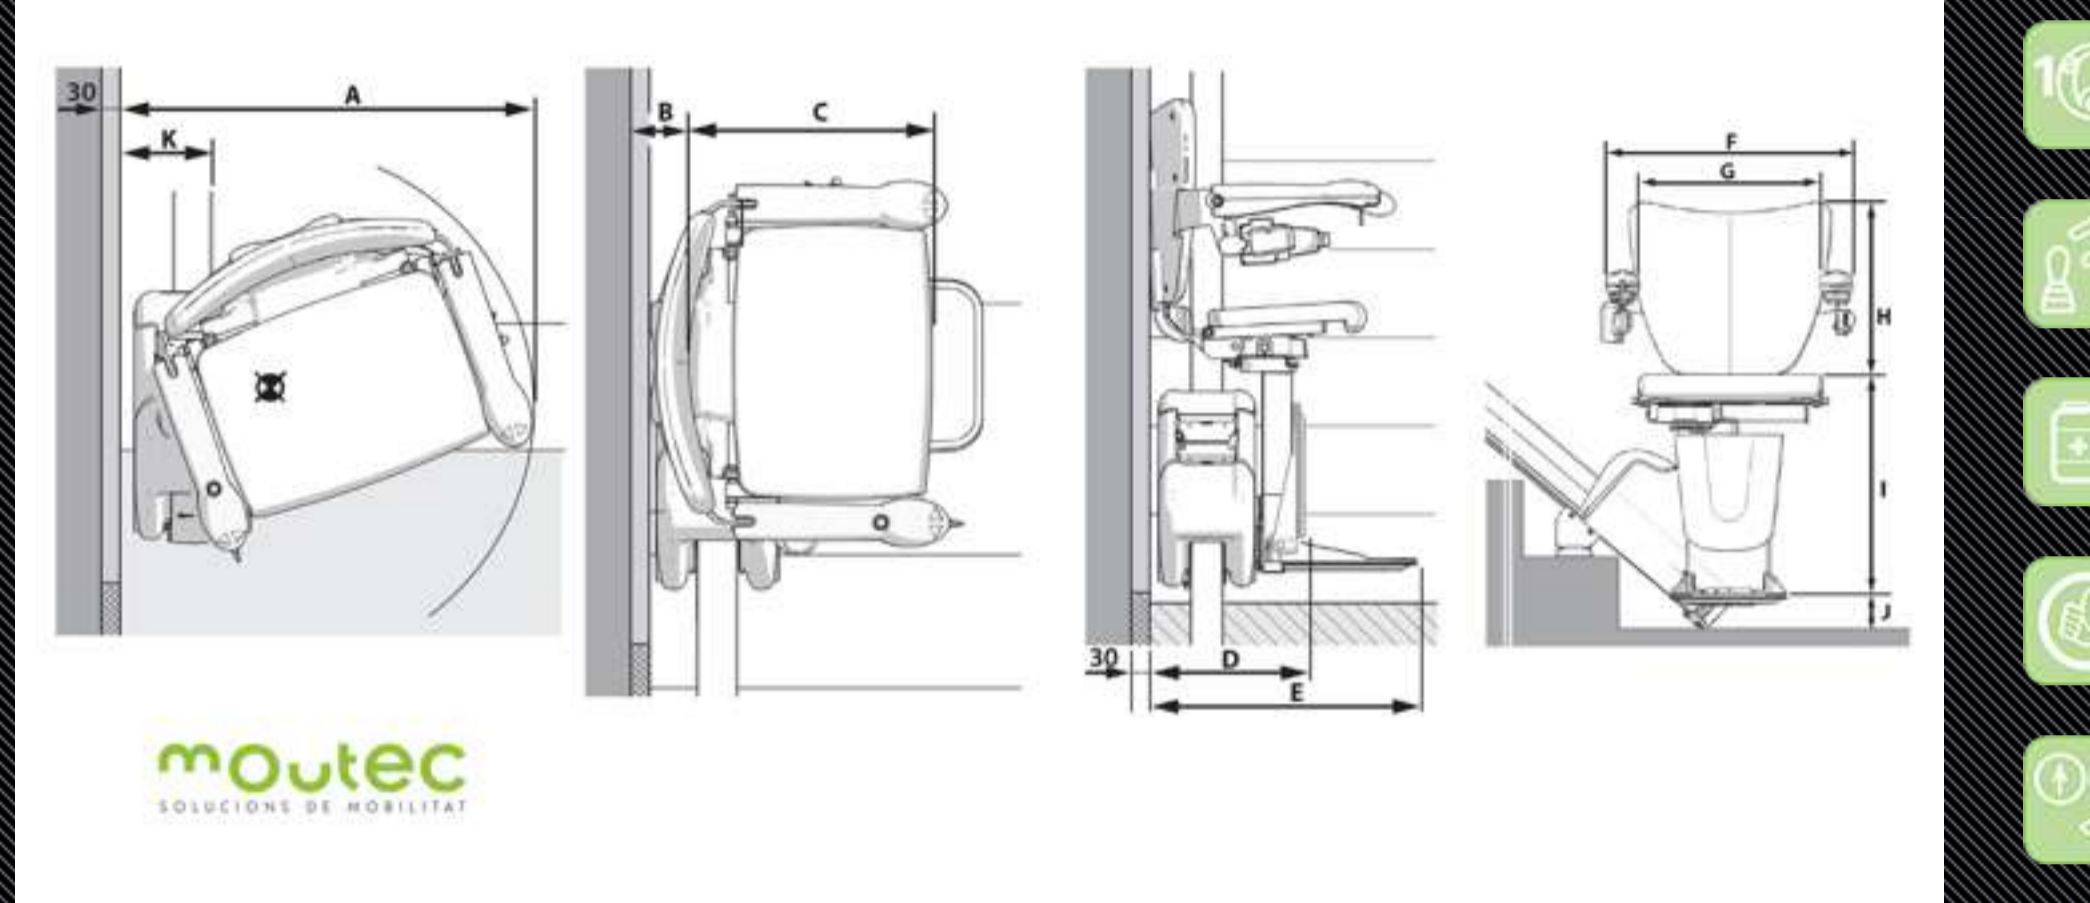

Seient 1100 Style

PUJAESEALES EN GUIA RECTA

- CONFORT I QUALITAT
- PALANCA DE COMANDAMENT
- SISTEMA DE BATERIES
- FÀCIL INSTAL·LACIÓ
- COMANDAMENT A DISTÀNCIA

Seient Style	Mesures
A Radi de gir	645 mm
B Mínim a l'interior del respallter	60 mm
C Profunditat del seient	390 mm
D Ample mínim plegada fins al reposapeus	320 mm
E Ample mínim oberta fins a la vora del reposapeus	530 mm
F Ample reposabraços - extern	575 mm
G Ample reposabraços - intern	450 mm
H Alçada respallter seient	400 mm
I Alçada reposapeus fins al seient	430-520 mm
J Alçada mínima reposapeus	70 mm
K Intrmissió de la guia a l'escala	160 mm

Capacitat màxima de pes	30°-45° - 140kg 46°-50° - 130kg
Velocitat	0,15m/seg.
Angle màxim de l'escala	30° - 50°

Edita

DESCARREGAR FITXA