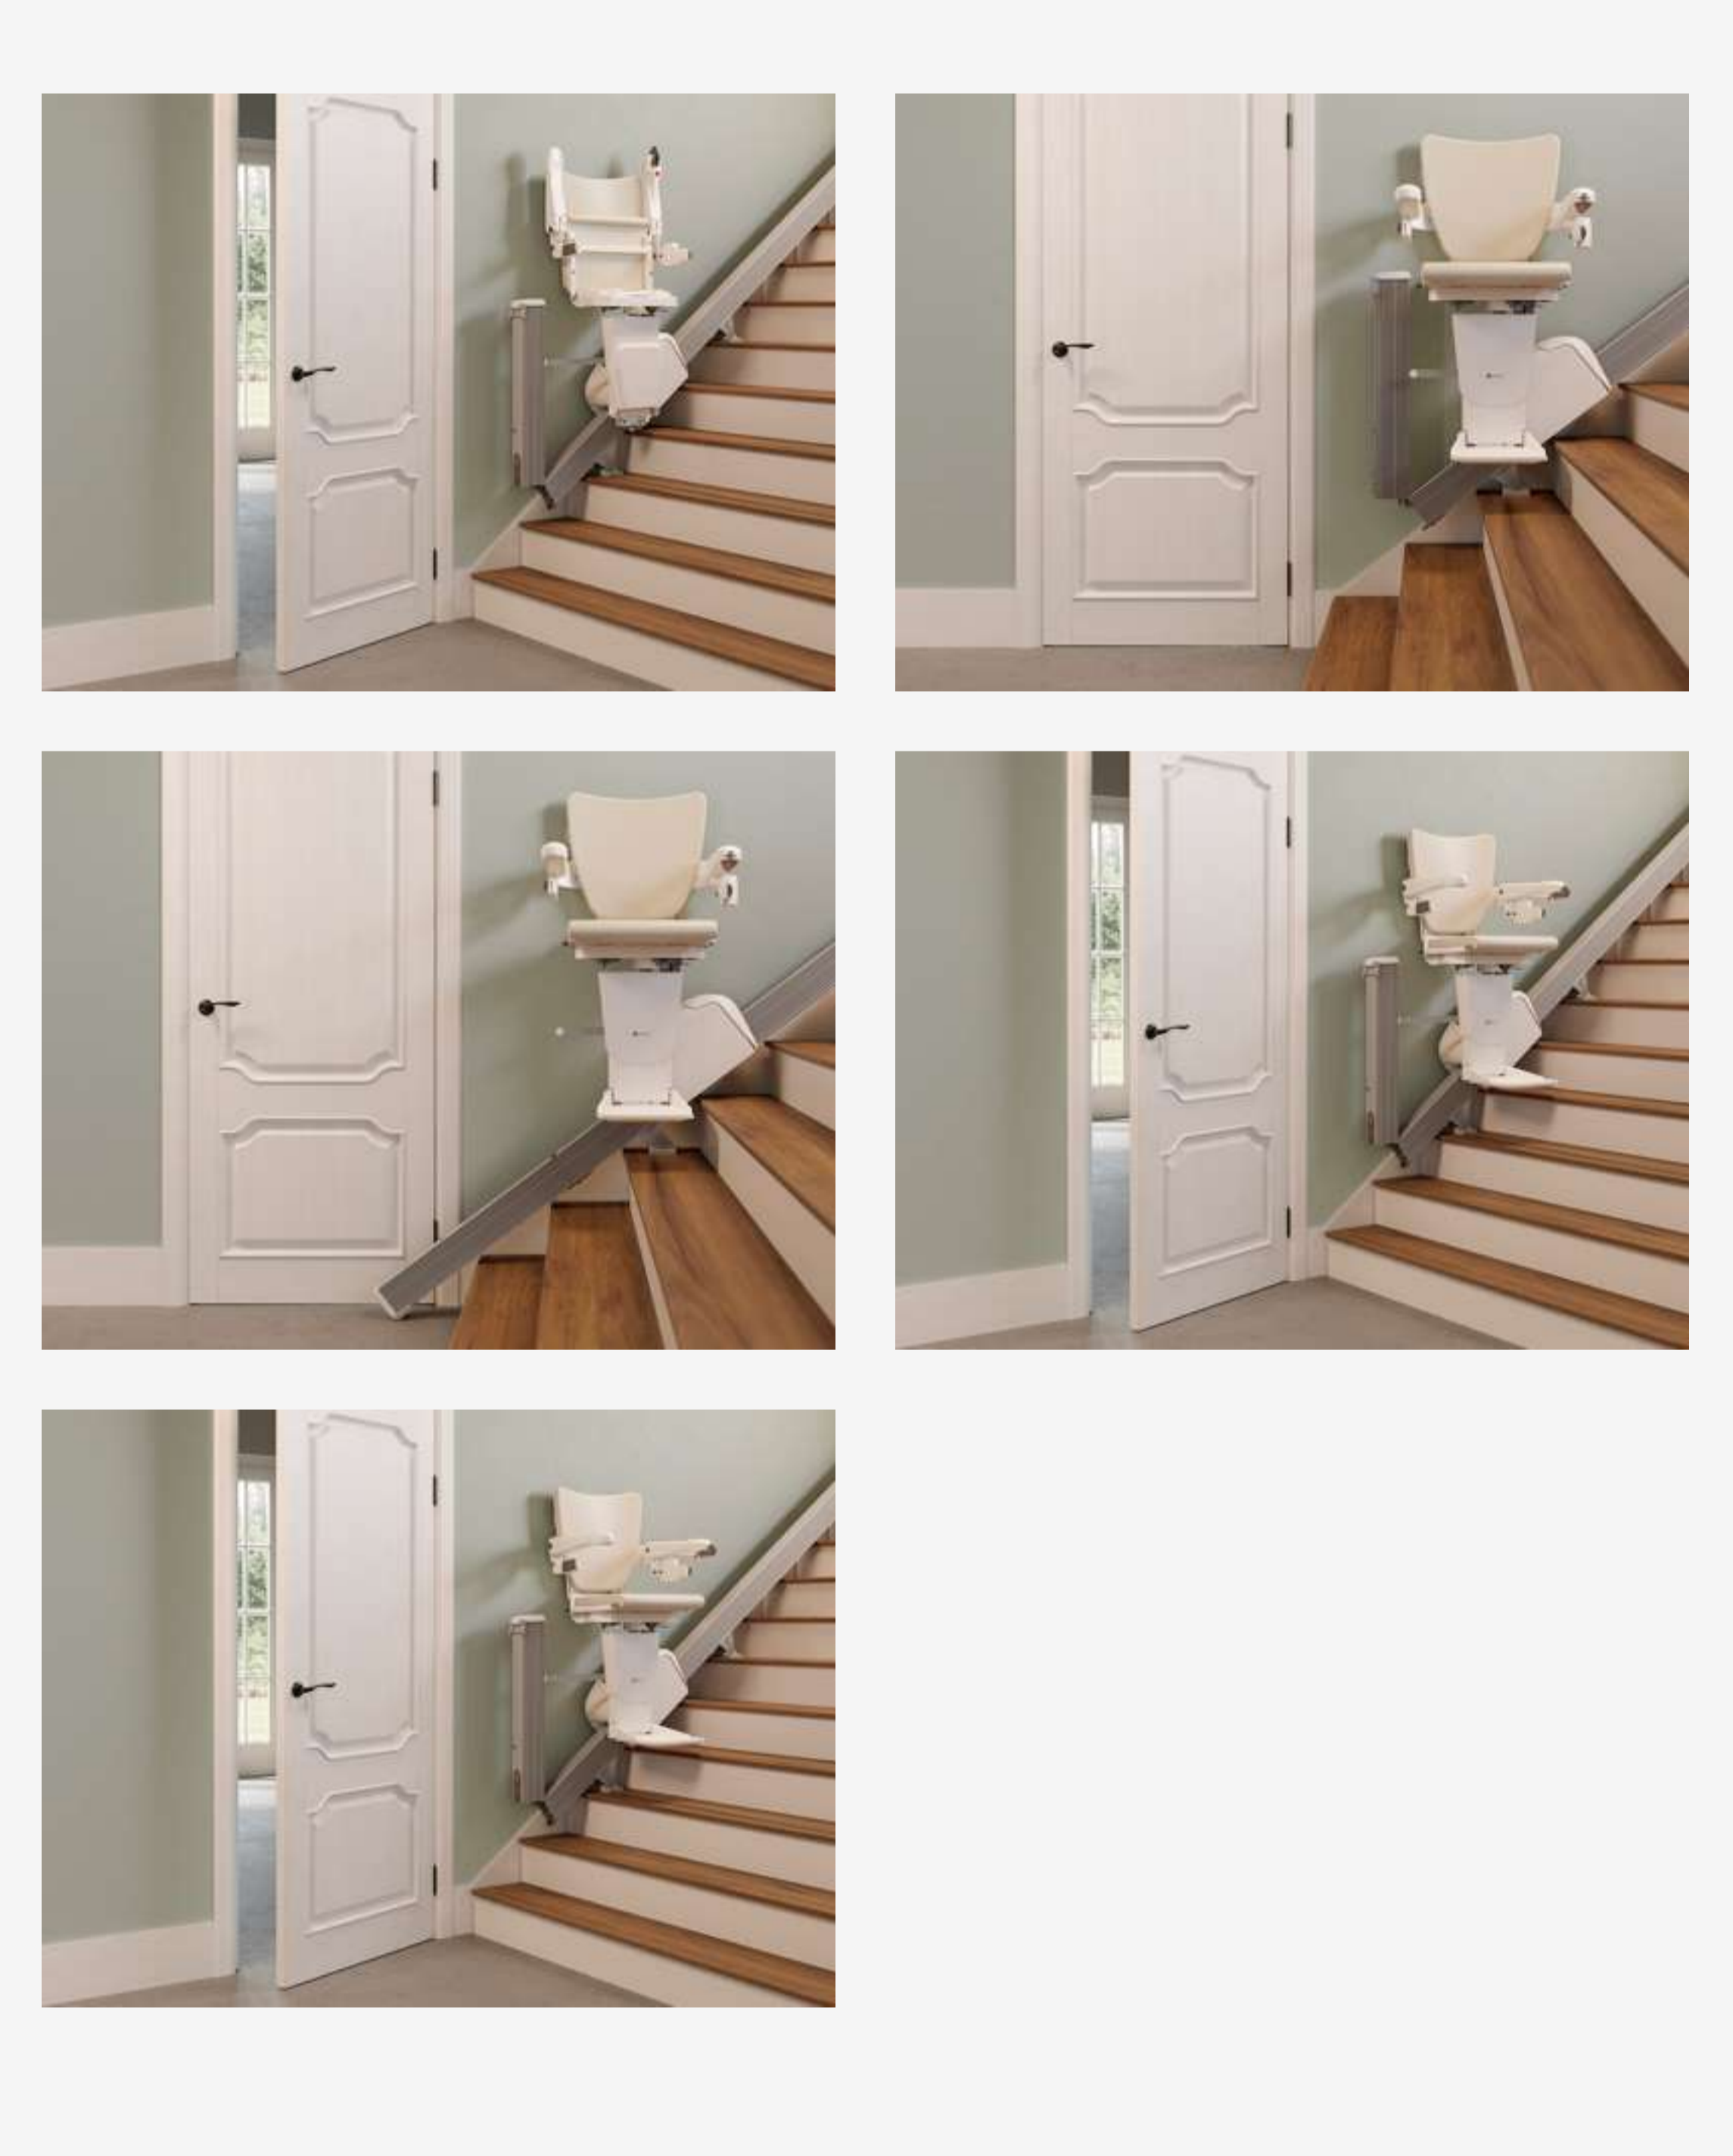

GUIA LLISCANT