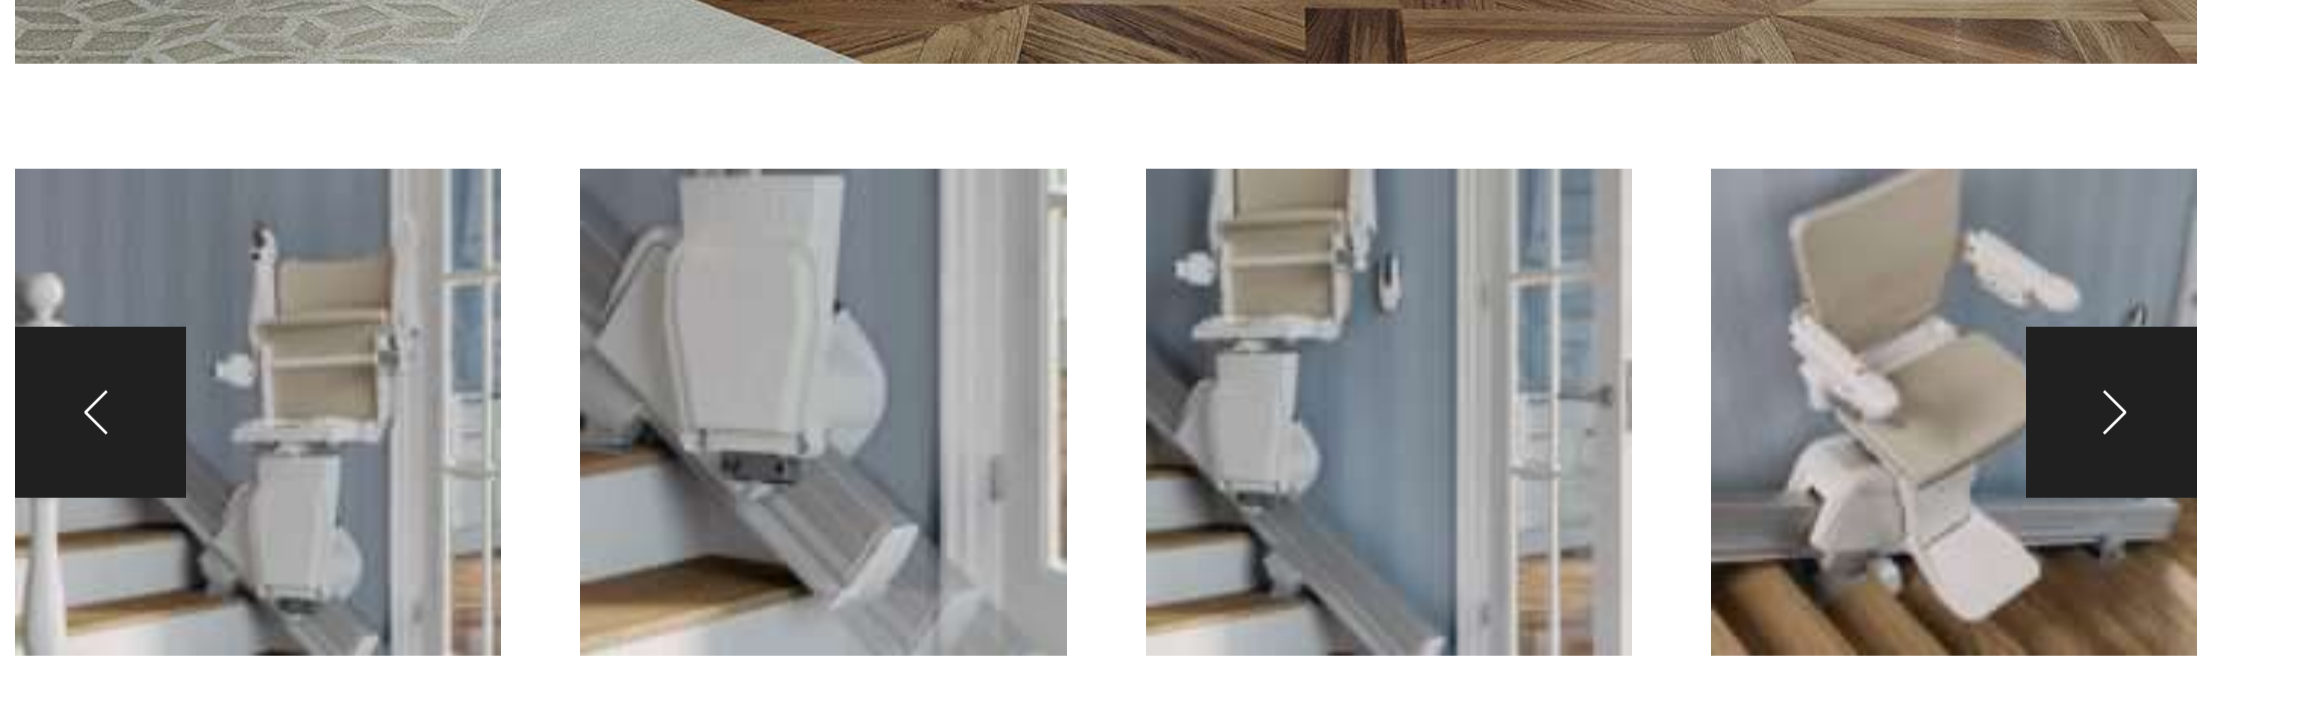

Seient Style

PUJAESEALES PER A ESCALES DE TRAM RECTA

Pujaescales per a escales de tram recta

amb la qualitat de:

Seient 1100 Style

PUJAESEALES EN GUIA RECTA

- CONFORT I QUALITAT
- PALANCA DE COMANDAMENT
- SISTEMA DE BATERIES
- FÀCIL INSTAL·LACIÓ
- COMANDAMENT A DISTÀNCIA

Seient Style	Mesures
A Radi de gir	645 mm
B Mínim a l'interior del respallter	60 mm
C Profunditat del seient	390 mm
D Ample mínim plegada fins al reposapeus	320 mm
E Ample mínim oberta fins a la vora del reposapeus	530 mm
F Ample reposabraços - extern	575 mm
G Ample reposabraços - intern	450 mm
H Alçada respallter seient	400 mm
I Alçada reposapeus fins al seient	430-520 mm
J Alçada mínima reposapeus	70 mm
K Intrmissió de la guia a l'escala	160 mm

Capacitat màxima de pes	30°-45° - 140kg 46°-50° - 130kg
Velocitat	0,15m/seg.
Angle màxim de l'escala	30° - 50°

Edita

DESCARREGAR FITXA

GUIA PLEGABLE

Una solució ideal i econòmica en cas que tingueu una porta pròxima a l'escala o bé en cas que la guia obstaculitzi una zona de pas.

GUIA LLISCANT

ZERO INTRUSIÓ

Demaneu Informació

Truqueu al 93 803 68 34

Av. Andorra 5-7 Local 1 08700 Igualada BARCELONA

Dilluns - Divendres 8AM - 13PM 15PM - 18PM

Nom i Cognoms*

Email*

Missatge

Enviar