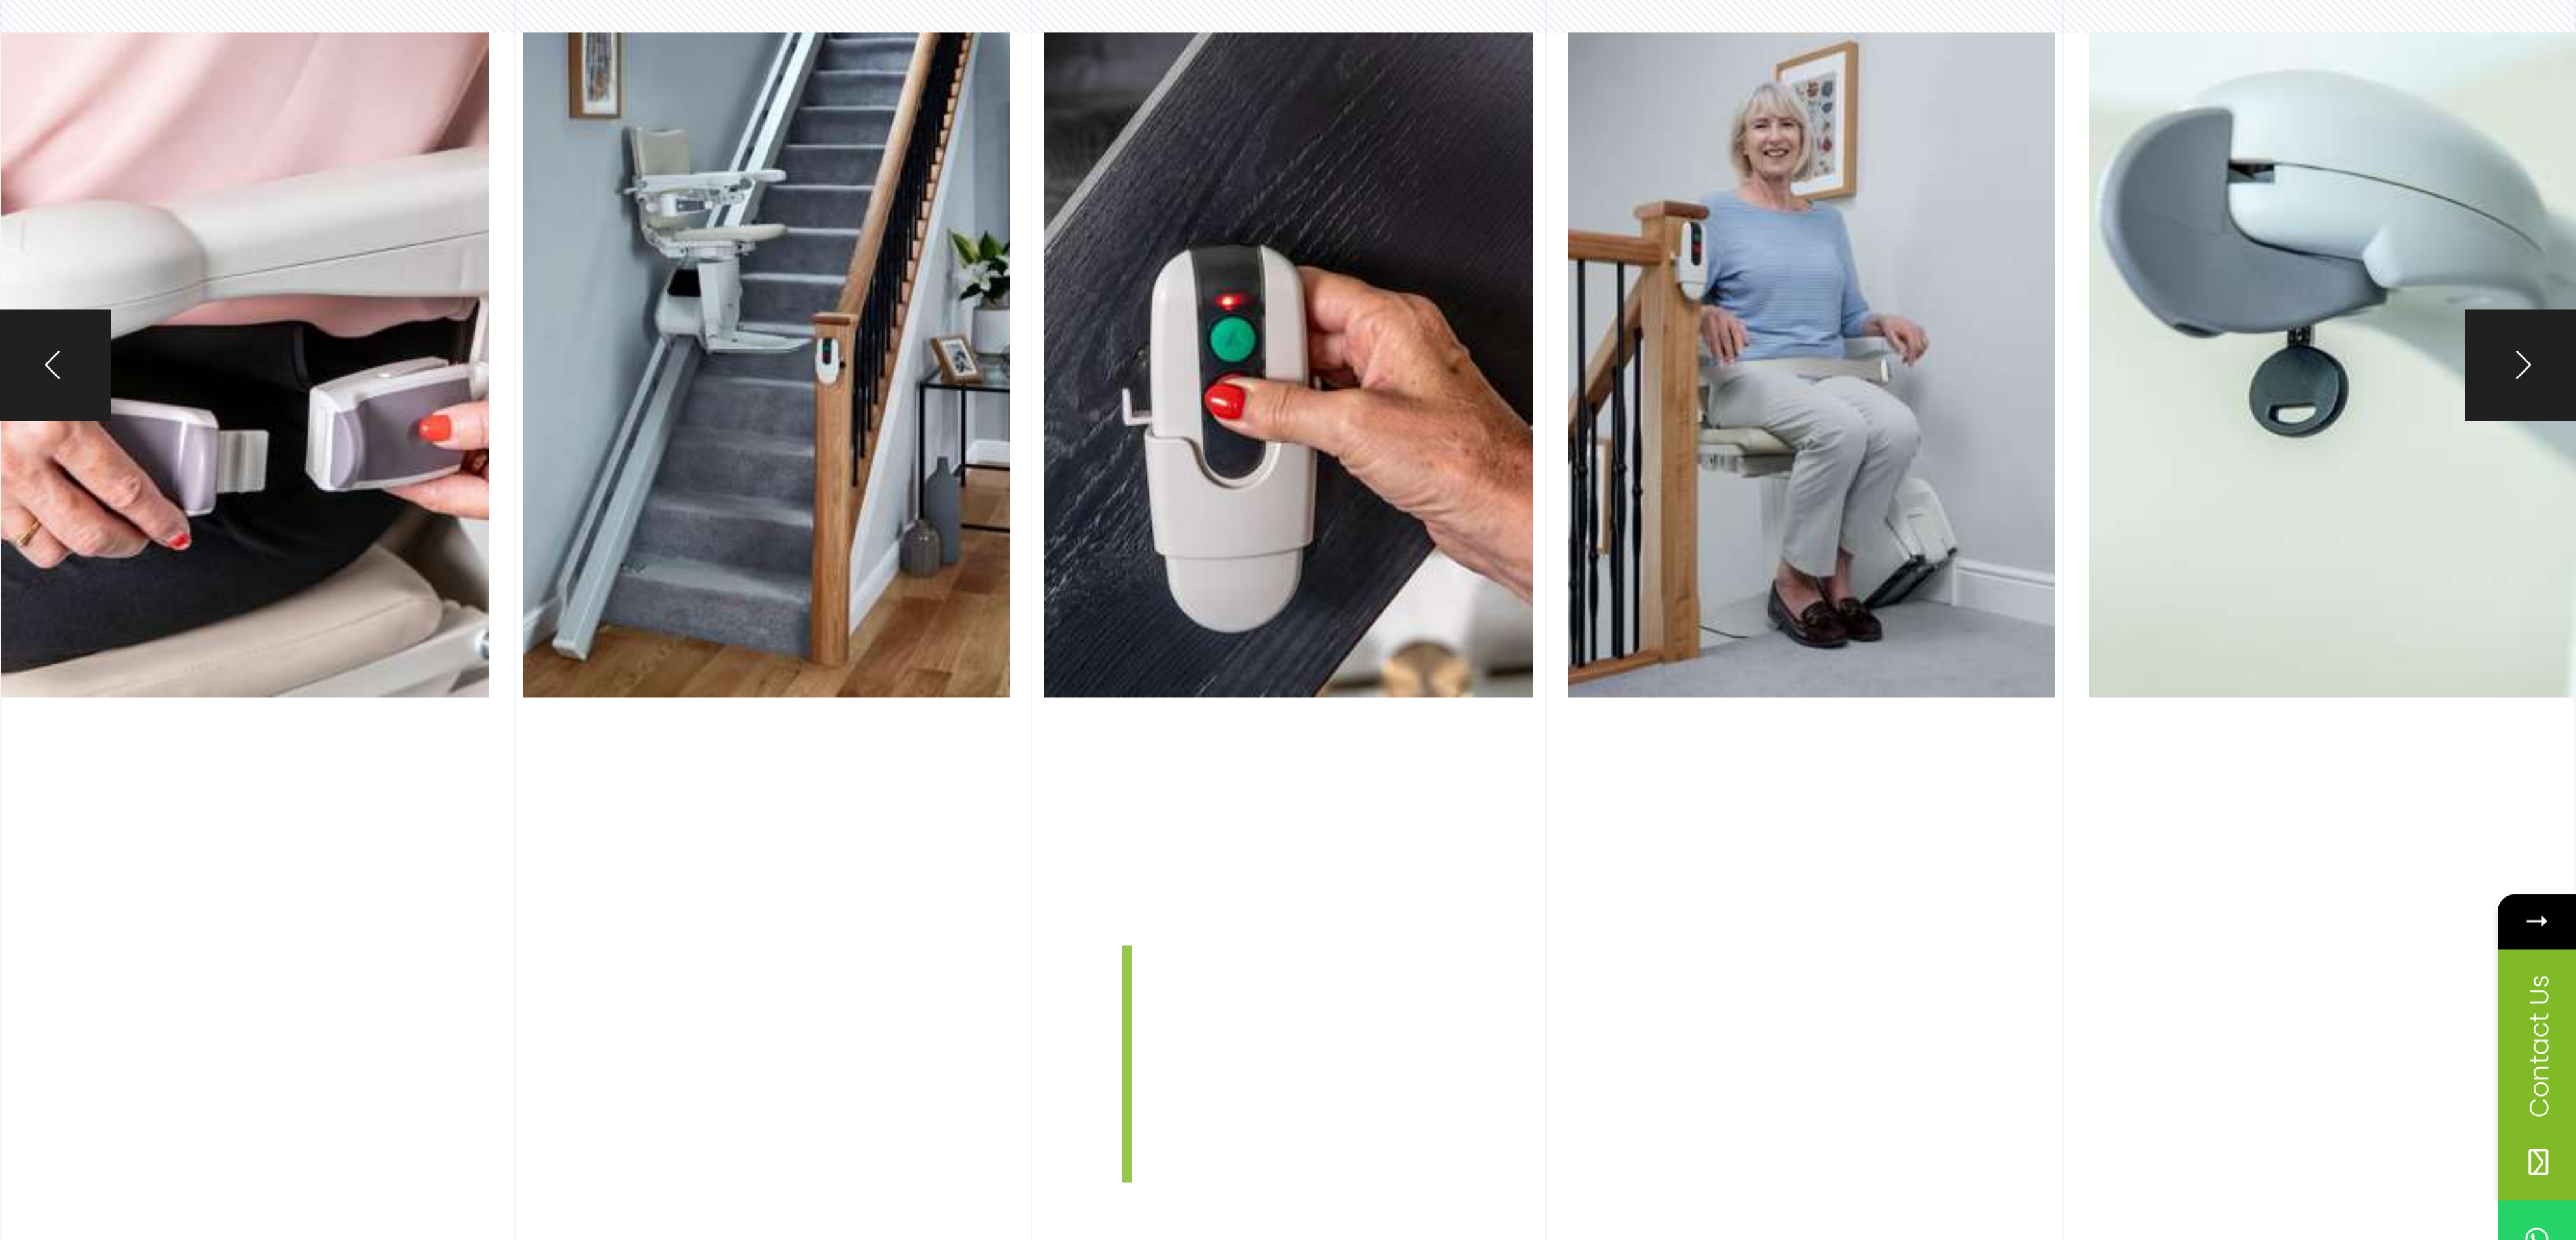

GUIA PLEGABLE

Una solució ideal i econòmica en cas que tingueu una porta pròxima a l'escala o bé en cas que la guia obstaculitzi una zona de pas.