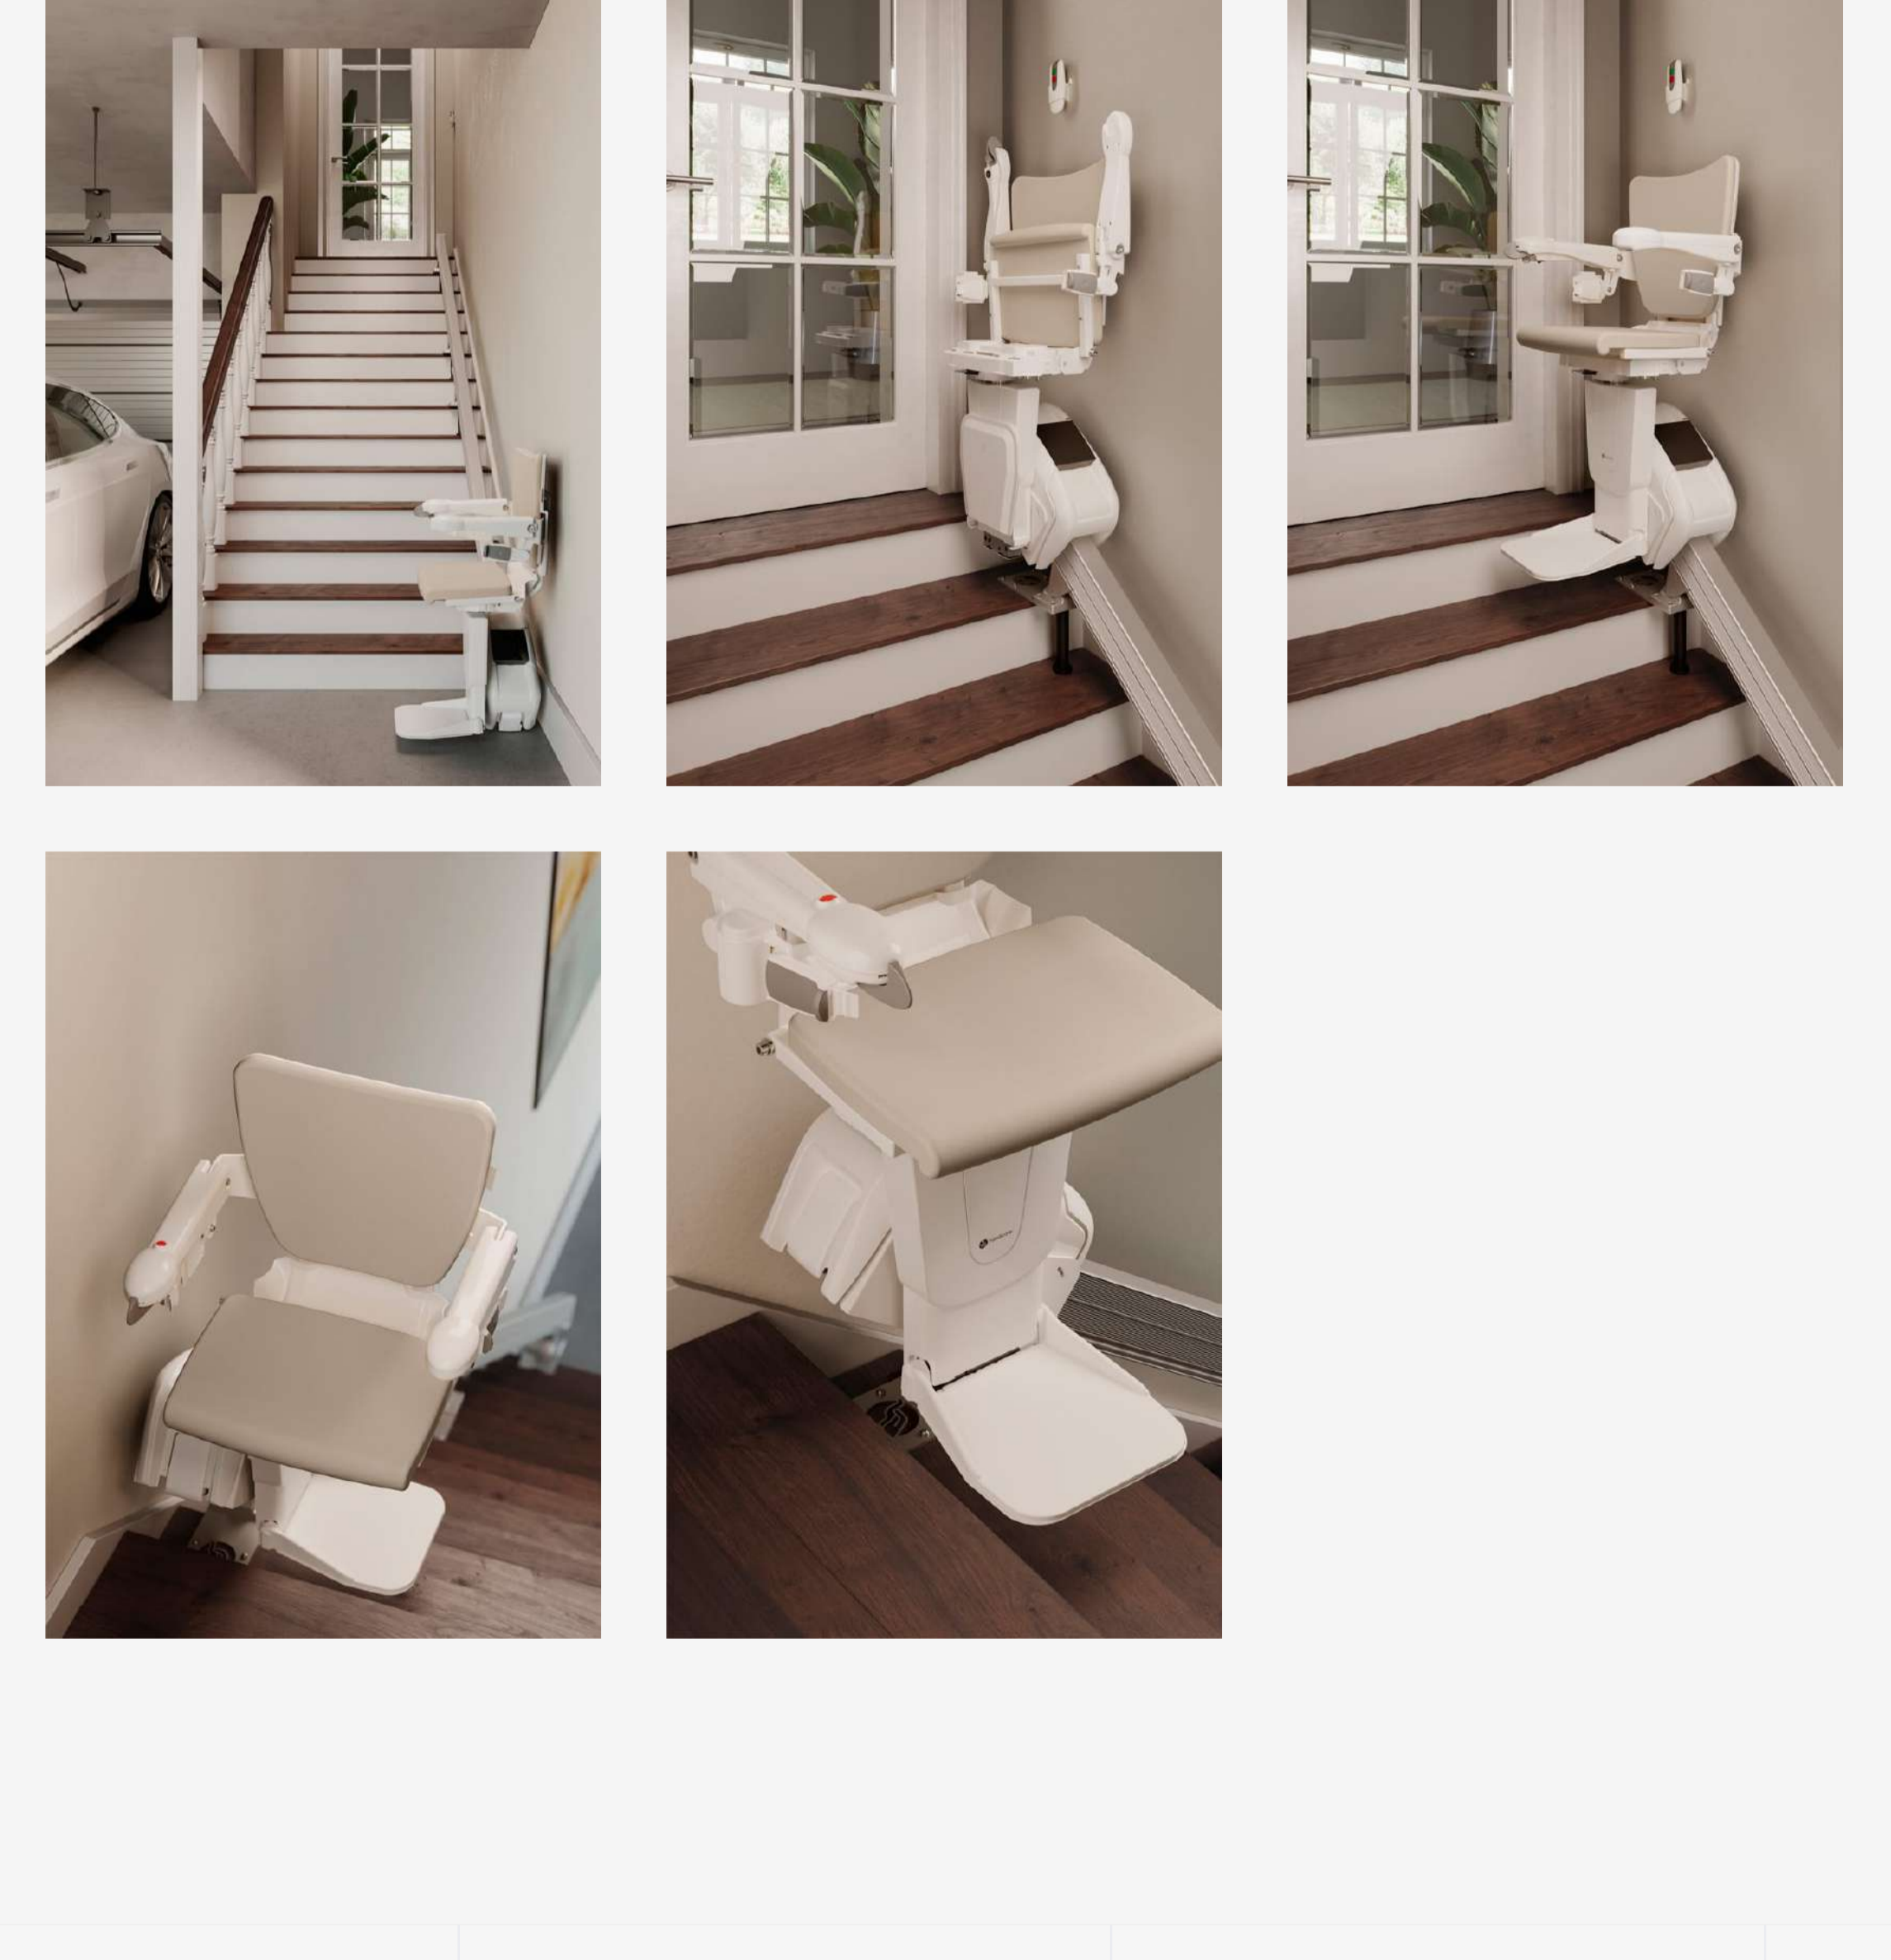

ZERO INTRUSIÓ

Demaneu Informació

Truqueu al 93 803 68 34

Av. Andorra 5-7 Local 1 08700 Igualada BARCELONA

Dilluns - Divendres 8AM - 13PM 15PM - 18PM

Nom i Cognoms*

Email*

Missatge

Enviar