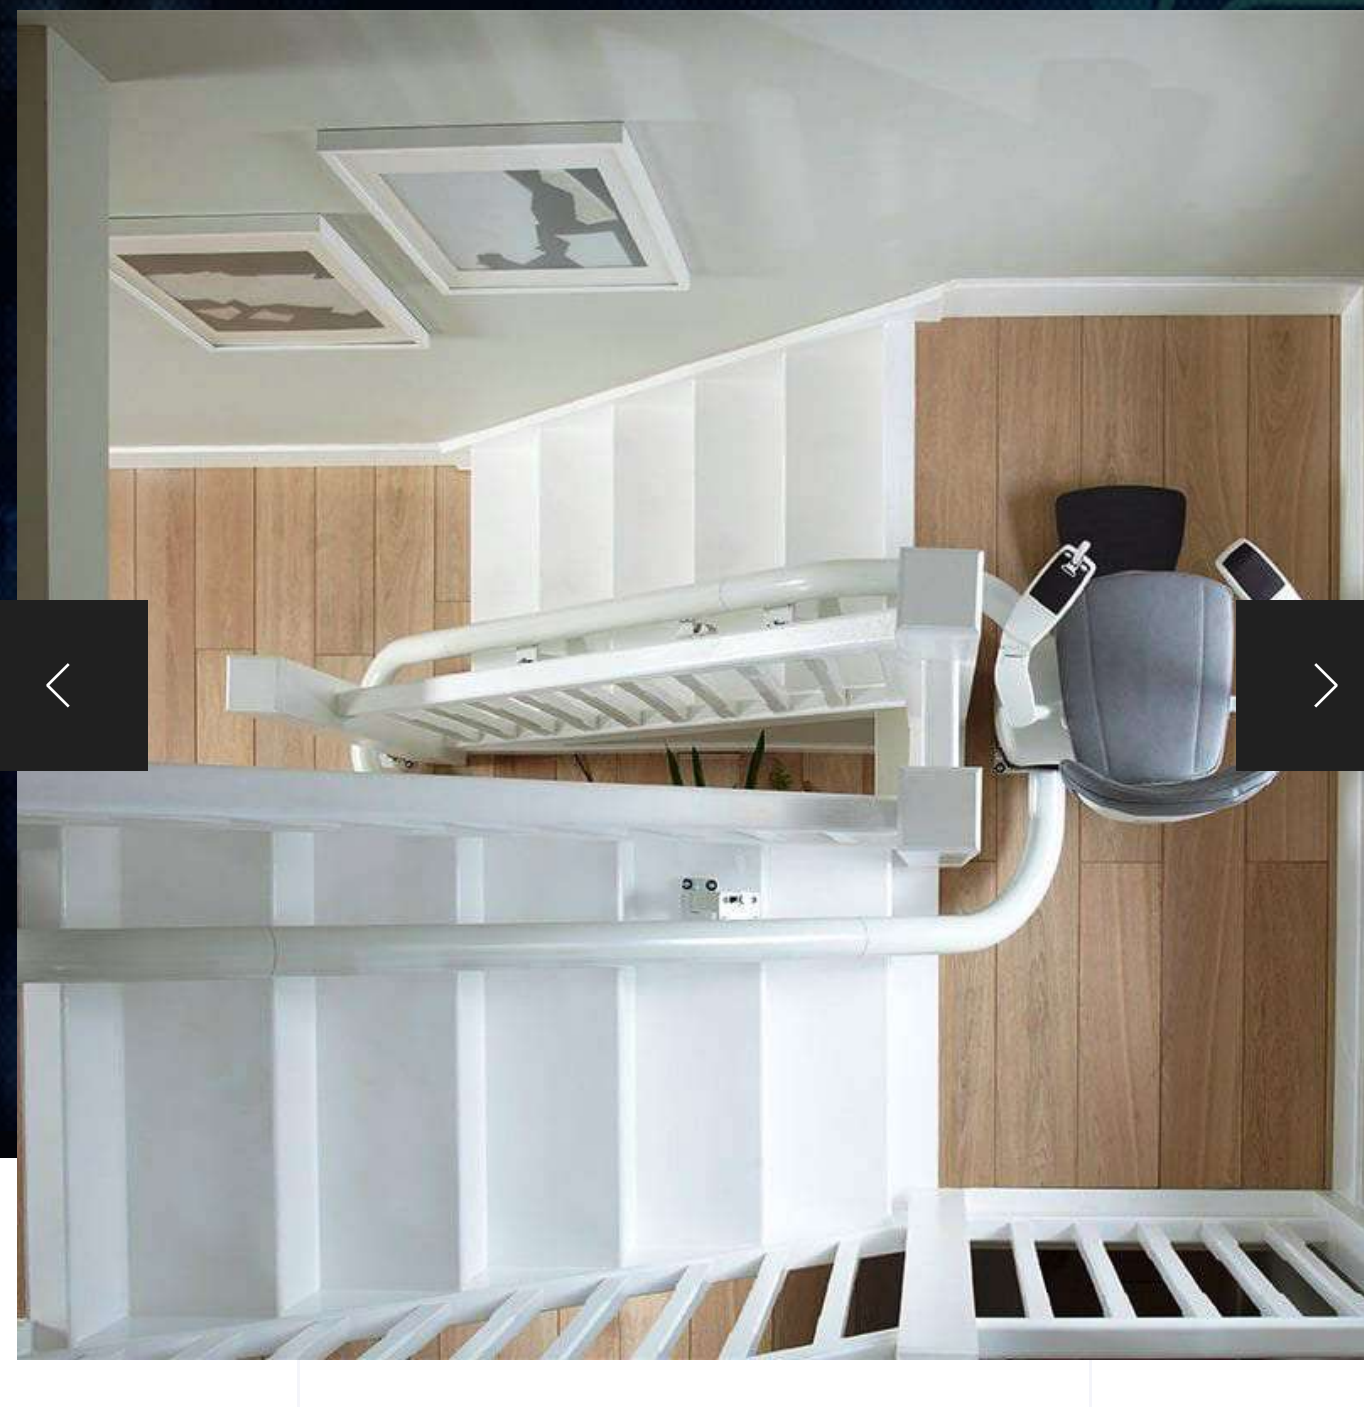

Free Curve

BATERIES ULTRA POWER DE LITI

MOUTEC presenta les bateries Ultra Power en els pujaescales Freecurve. Aquestes bateries amb una capacitat de 20 Ah, més del doble de la capacitat dels pujaescales Freecurve, el que permet:

- Realitzar viatges més llargs sense la necessitat de carregar, ideal per a situacions de múltiples pisos.
- Estar en espera per un període de temps més llarg durant una falta d'energia
- Completa més recorreguts sense necessitat de recarregar

CARACTERÍSTIQUES BATERIES LIFEPO4

Recorreguts raíl	Estàndard	Possibles per a ús intensiu
< 9 mtr	8 Ah (Estàndard)	12 Ah (Extra Power) 20 Ah (Ultra Power)
9 - 30 mtr	12 Ah (Extra Power)	20 Ah (Ultra Power)
> 30 mtr	20 Ah (Ultra Power)	

Edita