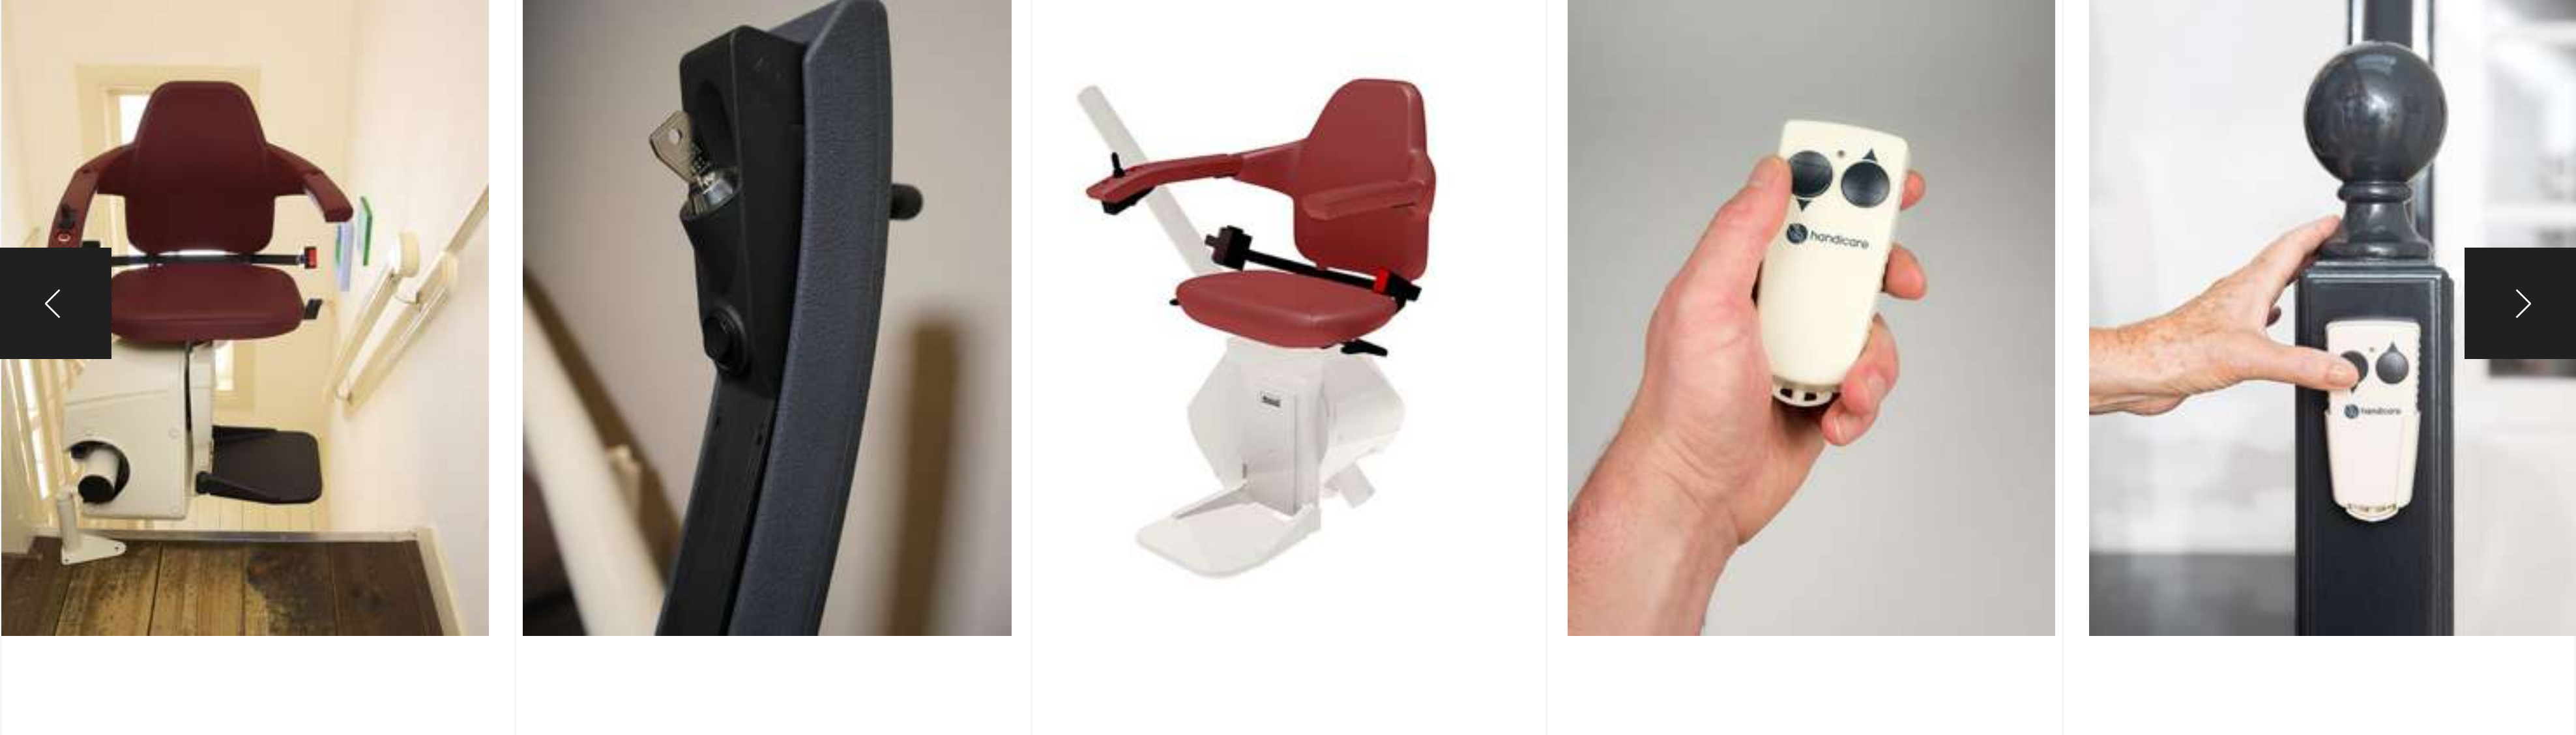

Free Curve

BATERIES ULTRA POWER DE LITI

MOUTEC presenta les bateries Ultra Power en els pujaescales Freecurve. Aquestes bateries amb una capacitat de 20 Ah, més del doble de la capacitat dels pujaescales Freecurve, el que permet:

- Realitzar viatges més llargs sense la necessitat de carregar, ideal per a situacions de múltiples pisos.
- Estar en espera per un període de temps més llarg durant una falta d'energia
- Completa més recorreguts sense necessitat de recarregar

CARACTERÍSTIQUES BATERIES LIFEPO4

Recorreguts raíl	Estàndard	Possibles per a ús intensiu
< 9 mtr	8 Ah (Estàndard)	12 Ah (Extra Power) 20 Ah (Ultra Power)
9 - 30 mtr	12 Ah (Extra Power)	20 Ah (Ultra Power)
> 30 mtr	20 Ah (Ultra Power)	

Edita

Demaneu Informació

☎ Truqueu al 93 803 68 34
📍 Av. Andorra 5-7 Local 1 08700 Igualada BARCELONA
🕒 Dilluns - Divendres 8AM -13PM 15PM-18PM

Nom i Cognoms*

Email*

Missatge

Enviar