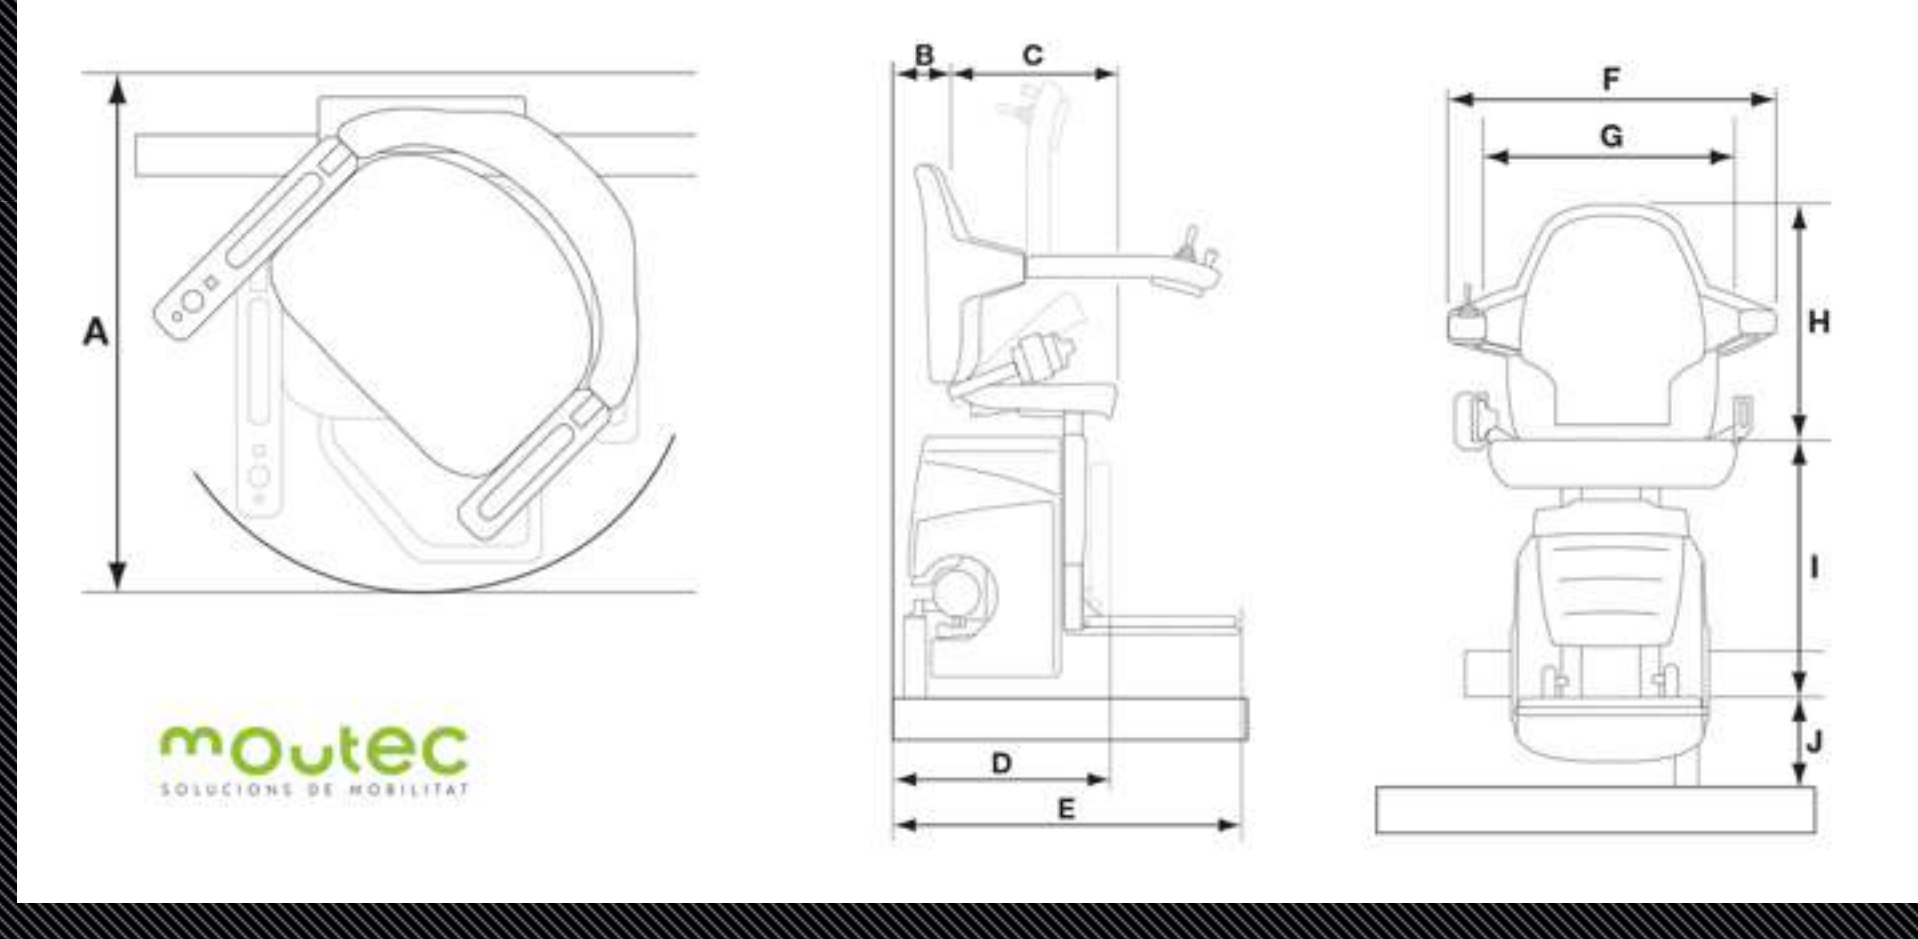

Seient Classic

PUJAESCALES PER A ESCALES DE TRAM CORBA

Pujaescales per a escales de tram corba

Per a una mobilitat lliure i segura a la seva llar triï el confort i la qualitat de MOUTEC, gràcies a la seva tecnologia única, a la seva elegància i solidesa, les **cadires pujaescales** faciliten la mobilitat domèstica millorant l'autonomia de l'usuari.

Els **pujaescales** són de fàcil muntatge i manteniment, gràcies a la seva gran flexibilitat s'adapten a cada casa per tal de salvar una o diverses plantes, la **cadira salvaescala** es desplaça per un raíl de línia estilitzada que està fixat a la vora de l'escala i deixa espai suficient a altres usuaris. Es subministren equipades amb els més avançats sistemes de seguretat complint amb les directives europees de seguretat vigents.

amb la qualitat de:

Freecurve seient Classic

PUJAESCALES DE GUIA CORBA D'UN SOL RAÏL

- CONFORT I QUALITAT
- PALANCA DE COMANDAMENT
- SISTEMA DE BATERIES
- FÀCIL INSTAL·LACIÓ
- COMANDAMENT A DISTÀNCIA

Seient Alliance	Mesures Van Gogh	Mesures Rembrandt
A Radi mínim de gir*	730-665mm	750-685 mm
B Mínim a l'interior del respallter	105 mm	125 mm
C Profunditat del seient	370 mm	370 mm
D Ample mínim plegada fins a reposapeus	420 mm	440 mm
E Ample mínim oberta fins a la vora del reposapeus	640 mm	660 mm
Reposapeus ample	610 mm	630 mm
F Ample reposabraços - extern	560 mm	560 mm
G Ample reposabraços - intern	440 mm	440 mm
H Alçada respallter seient	400 mm	400 mm
I Distància entre reposapeus i seient	475 mm	475 mm
J Alçada mínima reposapeus	100/125 mm	100/125 mm
Intromissió mínima de la guia en l'escala	170 mm	190 mm
Capacitat de pes màxima	125 kg	125 kg

Alimentació elèctrica	90 V ~ - 240 V ~
Freqüència	50 / 60 Hz
Corrent	1 Amp.
Consum elèctric	360 Watt
Pes màx.	125 kg
Velocitat màx.	0,11 m/seg (variable)
Recorreguts sense necessitat de recàrrega*	10 ininterromputs
Angle màxim d'inclinació	61 graus
Ample mín. cadira Van Gogh	690 mm
Longitud màx. de la guia	35 metres