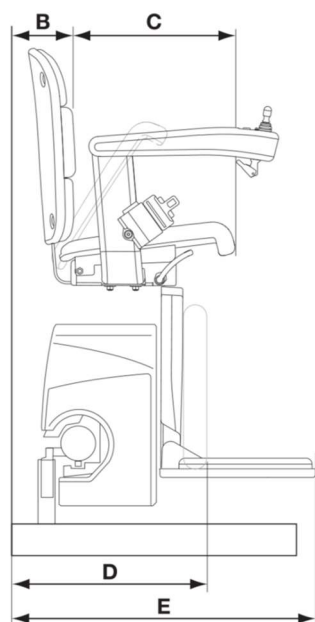

### Pujaescales de guia corba d'un sol raïl

Seient Elegance		Mesures	
		Recorregut Exterior escala	Recorregut Interior escala
A	Radi mínim de gir*	720-700mm	740-720mm
B	Mínim a l'interior del respalller	110mm	130mm
C	Profunditat del seient	385mm	385mm
D	Ample mínim plegada fins a reposapeus	420mm	440mm
E	Ample mínim oberta fins a la vora del reposapeus	640mm	660mm
	Reposapeus ample	610mm	630mm
F	Ample reposabraços – extern	565-595mm	565-595mm
G	Ample reposabraços – intern	435-465mm	435-465mm
H	Alçada respalller seient	395-415mm	395-415mm
I	Distància entre reposapeus i seient	490mm	490mm
J	Alçada mínima reposapeus	100/125mm	100/125mm
	Intromissió mínima de la guia en l'escala	170mm	190mm
	Capacitat de pes màxima	125kg	125kg

\*Les dimensions poden variar depenent de la mà del seient

Algunes de les mesures indicades a dalt depenen de la situació de l'escala en l'habitatge. Per a més informació sobre aquestes mesures i les característiques de la cadira, consulti el manual de venda. Tota la informació es proporciona de bona fe però no constitueix una garantia. MOUTEC es reserva el dret de modificar els dissenys i especificacions sense avís previ.