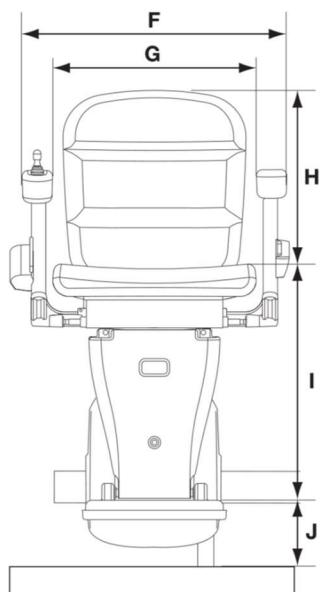

### Pujaescales de guia corba d'un sol raïl

Seient Elegance		Mesures	
		Recorregut Exterior escala	Recorregut Interior escala
A	Radi mínim de gir*	720-700mm	740-720mm
B	Mínim a l'interior del respalller	110mm	130mm
C	Profunditat del seient	385mm	385mm
D	Ample mínim plegada fins a reposapeus	420mm	440mm
E	Ample mínim oberta fins a la vora del reposapeus	640mm	660mm
	Reposapeus ample	610mm	630mm
F	Ample reposabraços – extern	565-595mm	565-595mm
G	Ample reposabraços – intern	435-465mm	435-465mm
H	Alçada respalller seient	395-415mm	395-415mm
I	Distància entre reposapeus i seient	490mm	490mm
J	Alçada mínima reposapeus	100/125mm	100/125mm
	Intromissió mínima de la guia en l'escala	170mm	190mm
	Capacitat de pes màxima	125kg	125kg

\*Les dimensions poden variar depenent de la mà del seient

Algunes de les mesures indicades a dalt depenen de la situació de l'escala en l'habitatge. Per a més informació sobre aquestes mesures i les característiques de la cadira, consulti el manual de venda. Tota la informació es proporciona de bona fe però no constitueix una garantia. MOUTEC es reserva el dret de modificar els dissenys i especificacions sense avís previ.