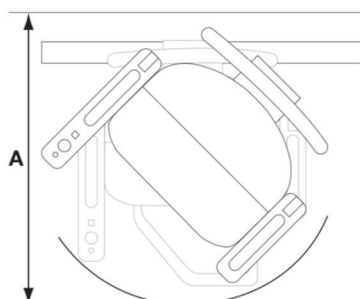

### Pujaescales de guia corba d'un sol raïl

Seient Elegance		Mesures	
		Recorregut Exterior escala	Recorregut Interior escala
A	Radi mínim de gir*	720-700mm	740-720mm
B	Mínim a l'interior del respalller	110mm	130mm
C	Profunditat del seient	385mm	385mm
D	Ample mínim plegada fins a reposapeus	420mm	440mm
E	Ample mínim oberta fins a la vora del reposapeus	640mm	660mm
	Reposapeus ample	610mm	630mm
F	Ample reposabraços – extern	565-595mm	565-595mm
G	Ample reposabraços – intern	435-465mm	435-465mm
H	Alçada respalller seient	395-415mm	395-415mm
I	Distància entre reposapeus i seient	490mm	490mm
J	Alçada mínima reposapeus	100/125mm	100/125mm
	Intromissió mínima de la guia en l'escala	170mm	190mm
	Capacitat de pes màxima	125kg	125kg